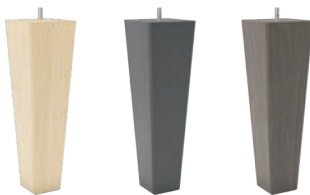

Alu - Sort

Rund metal	
Str.	Vejl. pris
10	399,-
19	499,-
23 (ikke sort)	499,-

Eg - Sort

Rund Eg	
Str.	Vejl. pris
10	499,-
13	599,-
19	599,-

Alu - Sort

Cocktail	
Str.	Vejl. pris
10 (ikke sort)	999,-
13	999,-
19	1.099,-
23 (ikke sort)	1.099,-