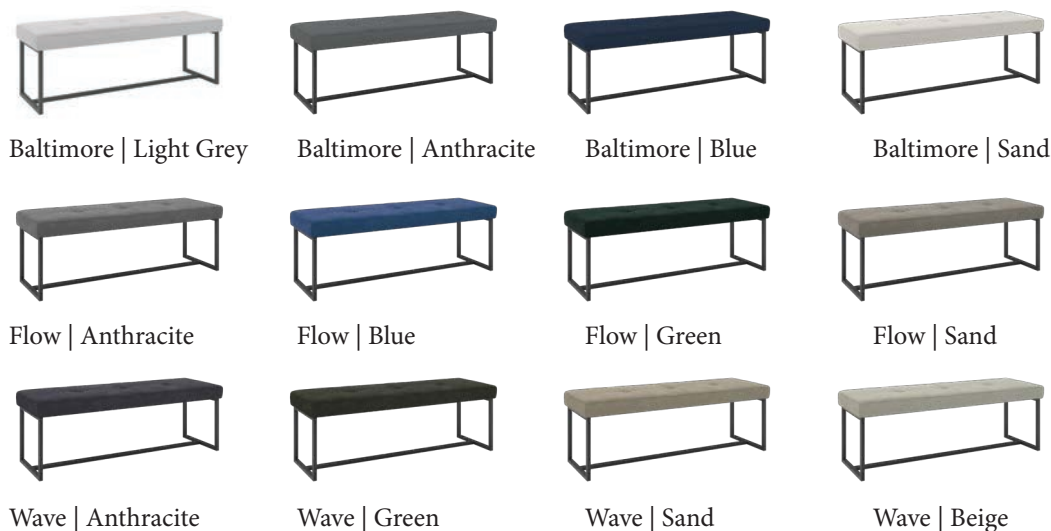

Str.	Vejl. pris
120	3.499,-